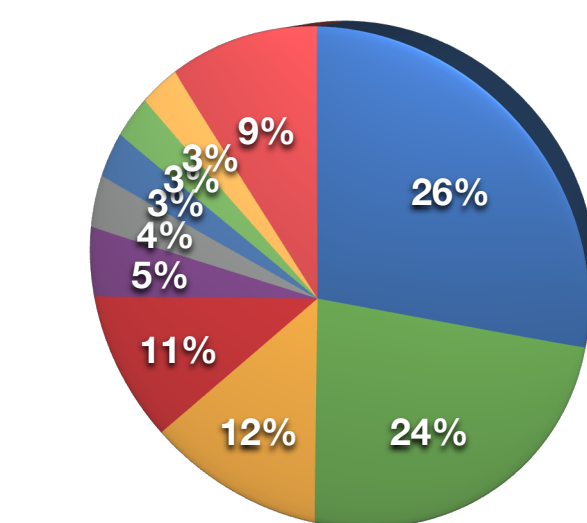

Estados - Votos