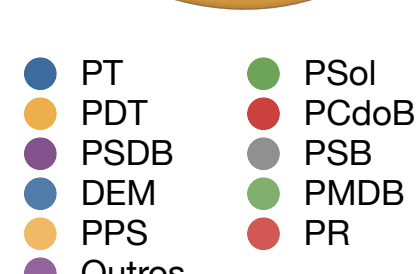

Partidos - Votos