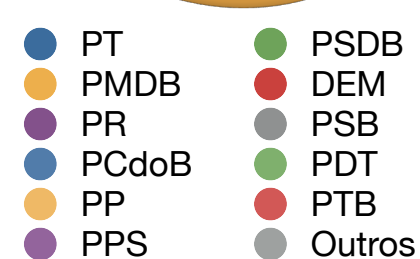

Partido	Citações
PT	44
PSDB	25
PMDB	24
DEM	12
PR	12
PSB	10
PCdoB	9
PDT	9
PP	9
PTB	7
PPS	6
Outros	15
<b>TOTAL</b>	<b>182</b>

Partidos - Citações

Partido	Votos
PT	265
PSol	230
PDT	159
PCdoB	151
PSDB	89
PSB	87
DEM	60
PMDB	52
PPS	25
PR	25
Outros	80
<b>TOTAL</b>	<b>1223</b>