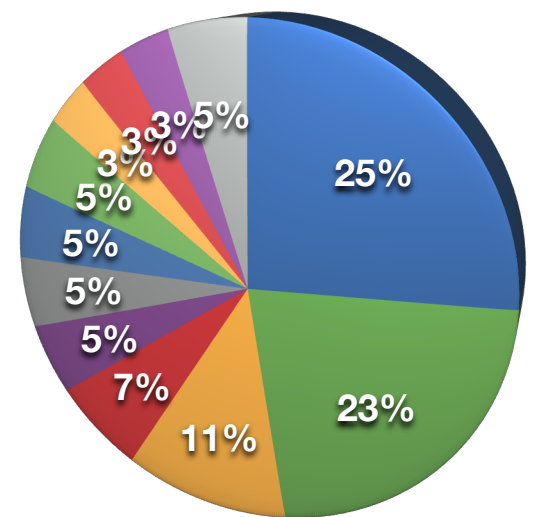

Partido	Citações
PMDB	15
PT	14
PSDB	7
PTB	4
DEM	3
PDT	3
PP	3
PSB	3
PCdoB	2
PR	2
PSol	2
Outros	3
TOTAL	61

Partidos - Citações