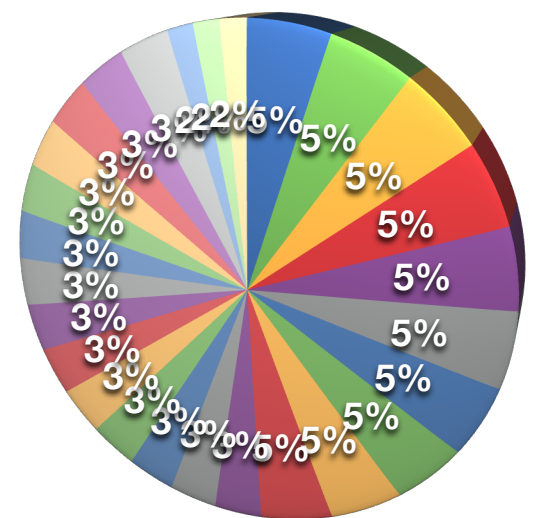

Partido	Citações
PMDB	15
PT	14
PSDB	7
PTB	4
DEM	3
PDT	3
PP	3
PSB	3
PCdoB	2
PR	2
PSol	2
Outros	3
<b>TOTAL</b>	<b>61</b>

Partidos - Citações

Partido	Votos
PT	239
PMDB	164
PDT	158
DEM	79
PSDB	71
PSol	61
PSB	51
PP	45
PCdoB	26
Outros	31
<b>TOTAL</b>	<b>925</b>

Partidos - Votos

Estado	Citações
AM	3
CE	3
DF	3
PA	3
PE	3
PR	3
RJ	3
RR	3
RS	3
SP	3
AC	2
AL	2
AP	2
BA	2
ES	2
GO	2
MA	2
MG	2
MS	2
MT	2
PI	2
RN	2
RO	2
SC	2
PB	1
SE	1
TO	1
<b>TOTAL</b>	<b>61</b>

Estados - Citações