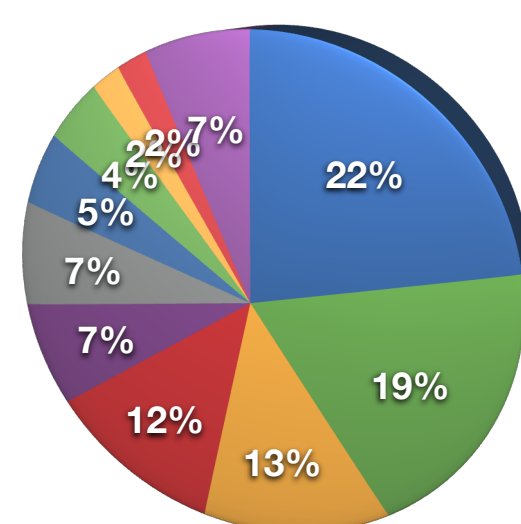

Partidos - Votos