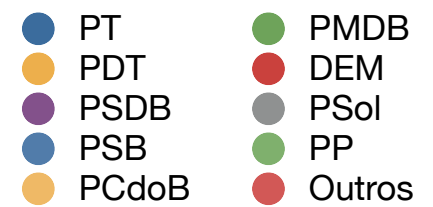

Partidos - Votos