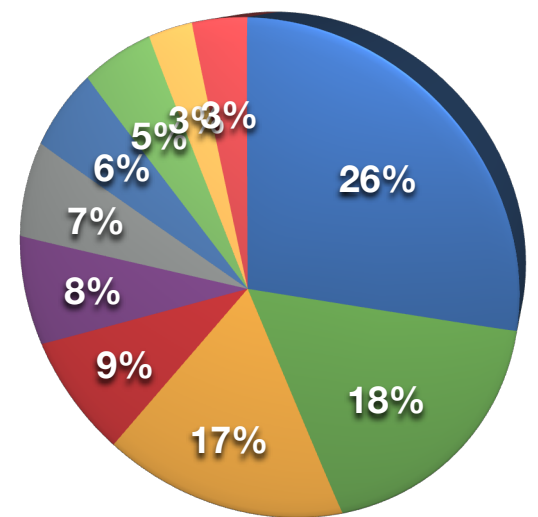

Partidos - Votos