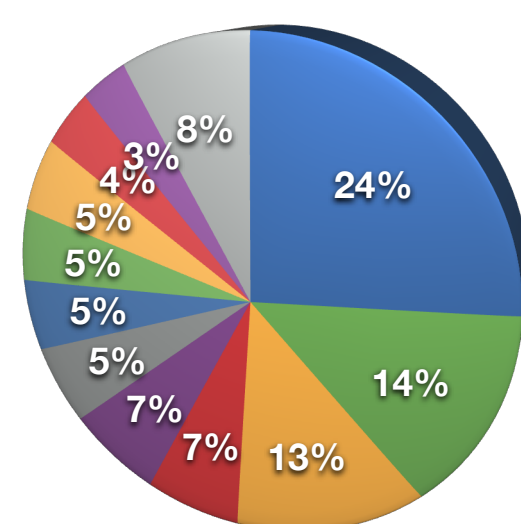

Partido	Citações
PT	44
PSDB	25
PMDB	24
DEM	12
PR	12
PSB	10
PCdoB	9
PDT	9
PP	9
PTB	7
PPS	6
Outros	15
<b>TOTAL</b>	<b>182</b>

Partidos - Citações

Partido	Votos
PT	265
PSol	230
PDT	159
PCdoB	151
PSDB	89
PSB	87
DEM	60
PMDB	52
PPS	25
PR	25
Outros	80
<b>TOTAL</b>	<b>1223</b>

Partidos - Votos

Estado	Citações
SP	28
RJ	20
MG	19
RS	14
BA	13
PE	10
PR	8
DF	7
SC	7
CE	6
MA	5
AL	4
AM	4
ES	4
GO	4
MS	4
RN	4
SE	4
Outros	17
<b>TOTAL</b>	<b>182</b>

Estados - Citações

Estado	Votos
RJ	321
SP	295
DF	152
RS	129
BA	59
MA	44
PR	38
PE	35
MG	34
Outros	116
<b>TOTAL</b>	<b>1223</b>