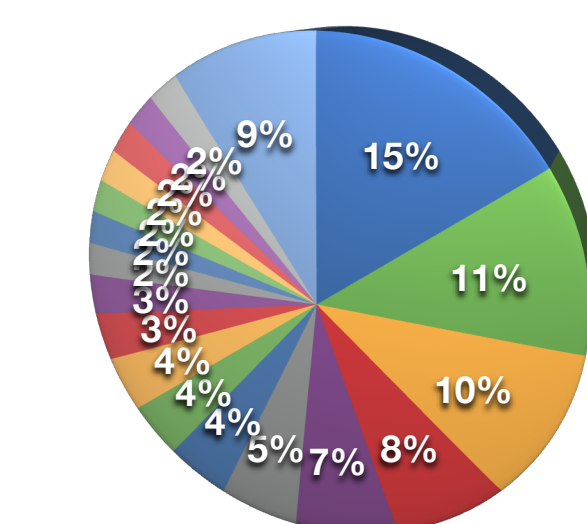

Partido	Citações
PT	44
PSDB	25
PMDB	24
DEM	12
PR	12
PSB	10
PCdoB	9
PDT	9
PP	9
PTB	7
PPS	6
Outros	15
<b>TOTAL</b>	<b>182</b>

Partidos - Citações

Partido	Votos
PT	265
PSol	230
PDT	159
PCdoB	151
PSDB	89
PSB	87
DEM	60
PMDB	52
PPS	25
PR	25
Outros	80
<b>TOTAL</b>	<b>1223</b>

Partidos - Votos

Estado	Citações
SP	28
RJ	20
MG	19
RS	14
BA	13
PE	10
PR	8
DF	7
SC	7
CE	6
MA	5
AL	4
AM	4
ES	4
GO	4
MS	4
RN	4
SE	4
Outros	17
<b>TOTAL</b>	<b>182</b>

Estados - Citações

Estado	Votos
RJ	321
SP	295
DF	152
RS	129
BA	59
MA	44
PR	38
PE	35
MG	34
Outros	116
<b>TOTAL</b>	<b>1223</b>