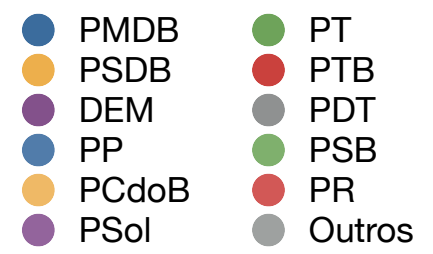

Partido	Citações
PMDB	15
PT	14
PSDB	7
PTB	4
DEM	3
PDT	3
PP	3
PSB	3
PCdoB	2
PR	2
PSol	2
Outros	3
TOTAL	61

Partidos - Citações