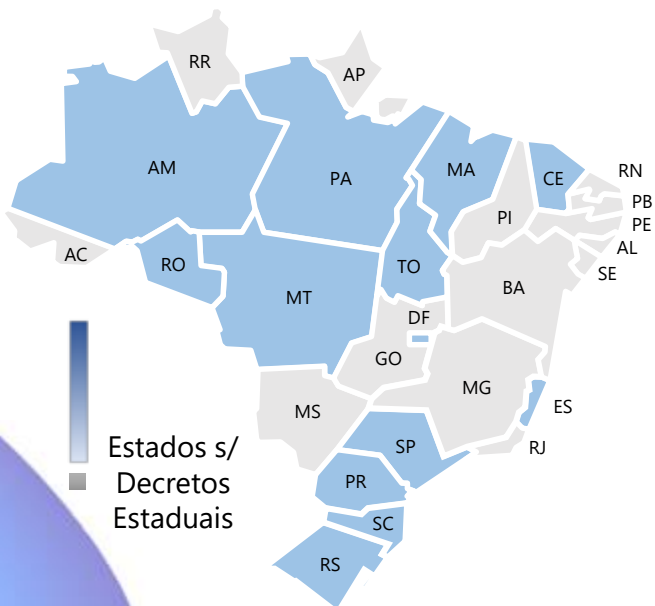

• Shoppings Abertos, Decreto Estaduais e Municipais

*atualização: 15/06/2020

12 Estados com Decretos Estaduais

14 Estados com Decretos Municipais

• Casos Confirmados por 100k Habitantes

*atualização: 15/06/2020

Óbitos por 100k habitantes

20,6