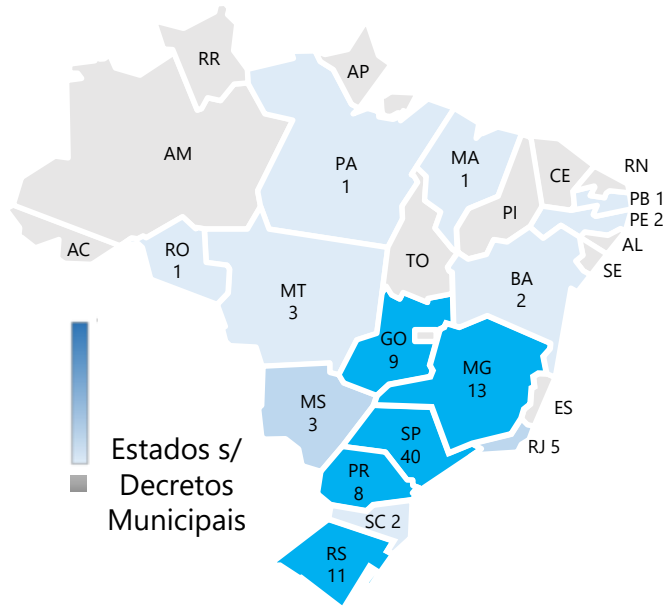

• Shoppings Abertos, Decreto Estaduais e Municipais

*atualização: 15/06/2020

12 Estados com Decretos Estaduais

14 Estados com Decretos Municipais

• Casos Confirmados por 100k Habitantes

*atualização: 15/06/2020

Óbitos por 100k habitantes

20,6