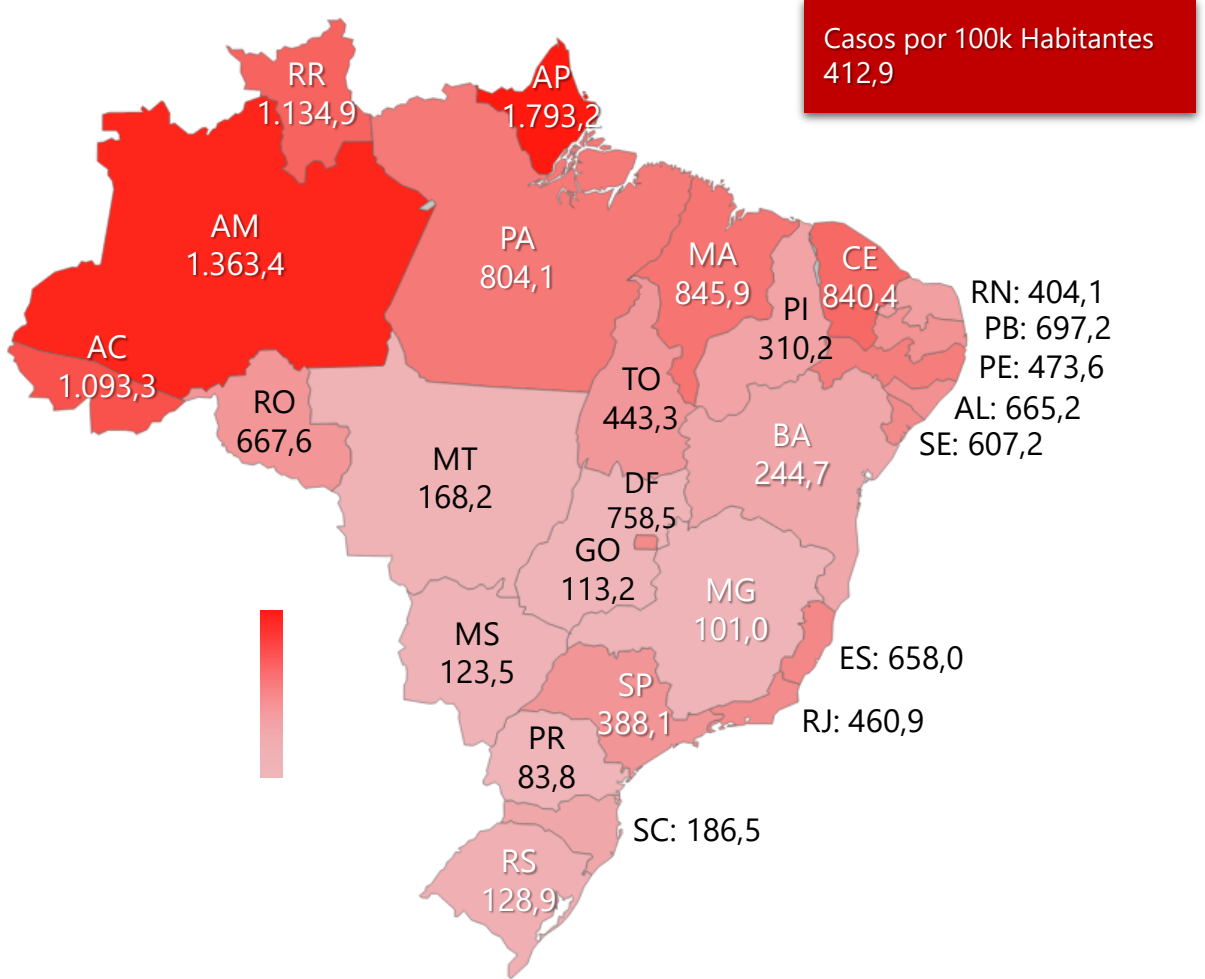

• Shoppings Abertos, Decreto Estaduais e Municipais

*atualização: 15/06/2020

12 Estados com Decretos Estaduais

14 Estados com Decretos Municipais

• Casos Confirmados por 100k Habitantes

*atualização: 15/06/2020

Óbitos por 100k habitantes

20,6