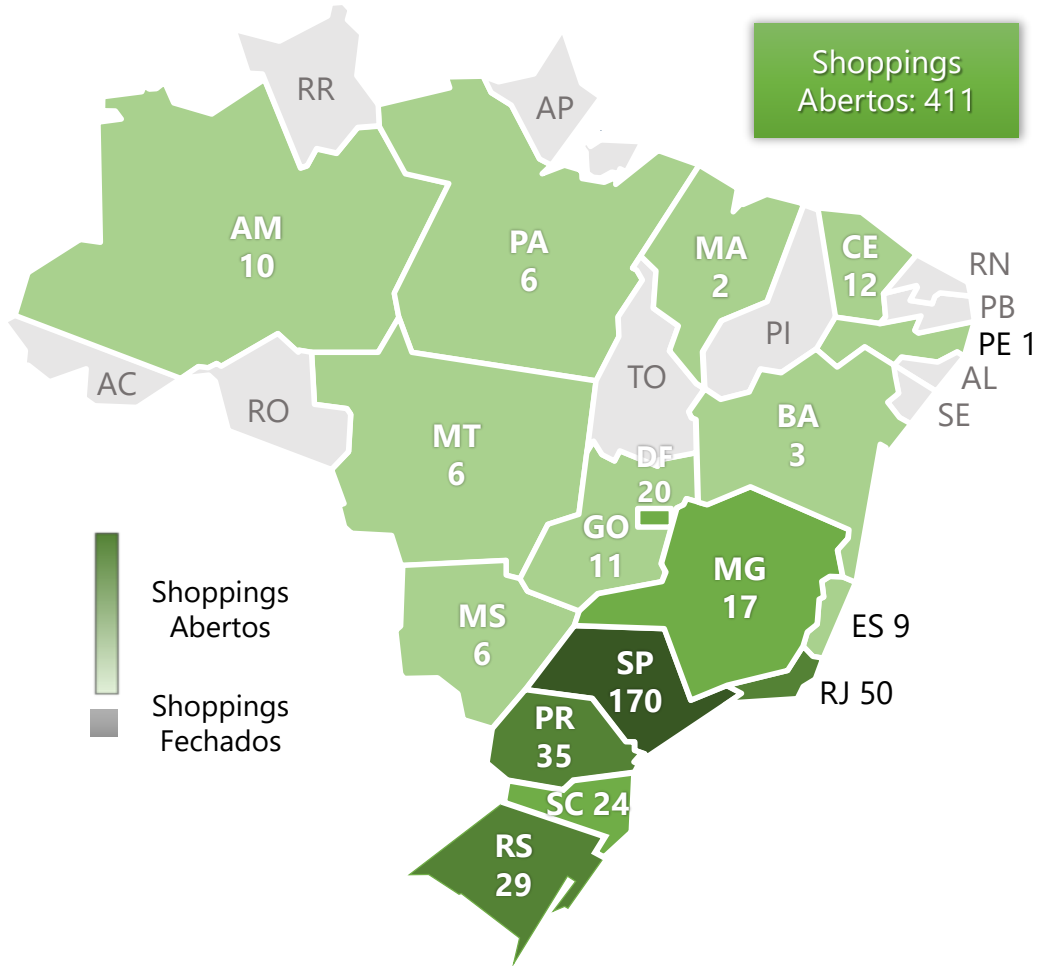

• Shoppings Abertos, Decreto Estaduais e Municipais

*atualização: 15/06/2020

12 Estados com Decretos Estaduais

14 Estados com Decretos Municipais

• Casos Confirmados por 100k Habitantes

*atualização: 15/06/2020

Óbitos por 100k habitantes

20,6